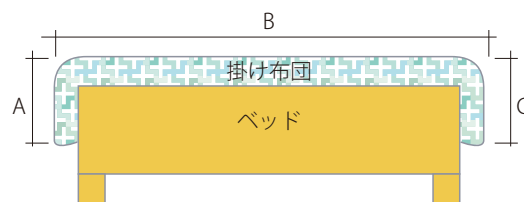

Bed Throw

ベッドスロー

(ベッドライナー)

ベッドスロー (ベッドライナー) は、土足生活が中心の西洋で、靴をはいたままベッドに横になっても、ベッドカバーを汚さないという目的から生まれたものです。近年は、ベッドを飾るアクセントとして、簡単にお部屋の雰囲気を変えられる事から、日本でも人気が高まっているアイテムです。

参考商品 size55cm×200cm

■ Aタイプ (ボーダー仕様)

片面仕様 (ご希望により両面仕様も可能です)
 ①・②部分の生地をお選び頂きと幅をお決めください。
 ※生地のお組み合わせによっては出来ないものもあります。

■ Bタイプ (全面柄仕様)

片面仕様 (ご希望により両面仕様も可能です)
 ①部分の生地をお選びください。

■ 生地見本 (柄一例)

※下記の以外にも、『座』のカタログVol-16に掲載されている「座布団・のれん」に使用している生地よりお選び頂けます。

西陣の紋織 桜(赤)

唐棧縞(えんじ)

傘松(グリーン)

紬織り 青海波(紺)

野兔(ブルー)

飛鳥 紅型草花(ベージュ)

飛鳥 扇子(紺)

- サイズ オーダーメイドで、ご自由にお申し付け下さい。※長さは左記図をご参照下さい。
- 価格 タイプ・生地・サイズ及び数量によりお見積り致します。
- 納期 数量にもよりますが、約10日間。

$$A + B + C$$