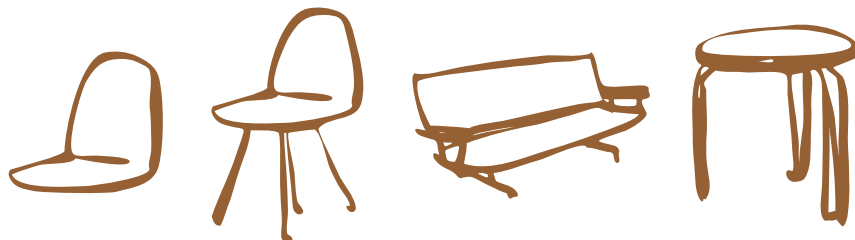

価格やロット・納期など、詳しくは弊社担当者までお問い合わせ下さい。

www.the.kyoto.jp

一宮株式会社

〒615-8174 京都市西京区榎原中垣外7-1
TEL075-394-7011(代) FAX075-394-7022