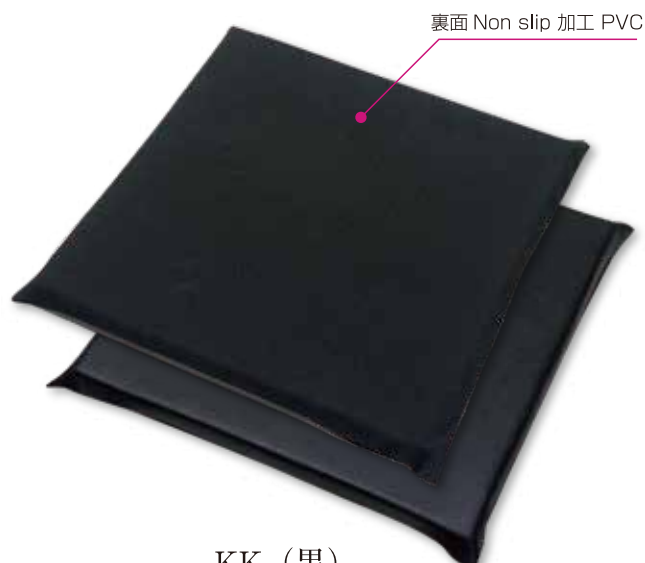

工夫庵オリジナル PVC レザー “滑りにくい座布団”

当社オリジナルの PVC レザー座布団は、軽快な風合いや容易なメンテナンスから、飲食店舗を中心に広くご愛用いただいておりますが、一部のユーザー様から使用場所によっては滑りやすいというご意見がありました。

そこで、水や汚れに強いといった PVC レザー座布団の利点そのままに、裏面に滑りにくい生地を使用した商品を作成しました。ある店舗様に試験的に使用していただきましたところ、滑らなくグリップが効き、とても使いやすくなったとご好評をいただいております。

滑りにくいレザー 座布団

【製品サイズ】 S→横40cm×縦40cm×厚み4cm L→横47cm×縦47cm×厚み4cm

【中味】 カテキンウレタン※消臭抗菌茶カテキン入り

【生地素材】 表→ PVC100% 裏→ Non slip 加工 PVC100%

【上代価格】 S→¥3,400/枚 L→¥4,100/枚

【納期】 10日間程度

TT (茶)

KK (黒)