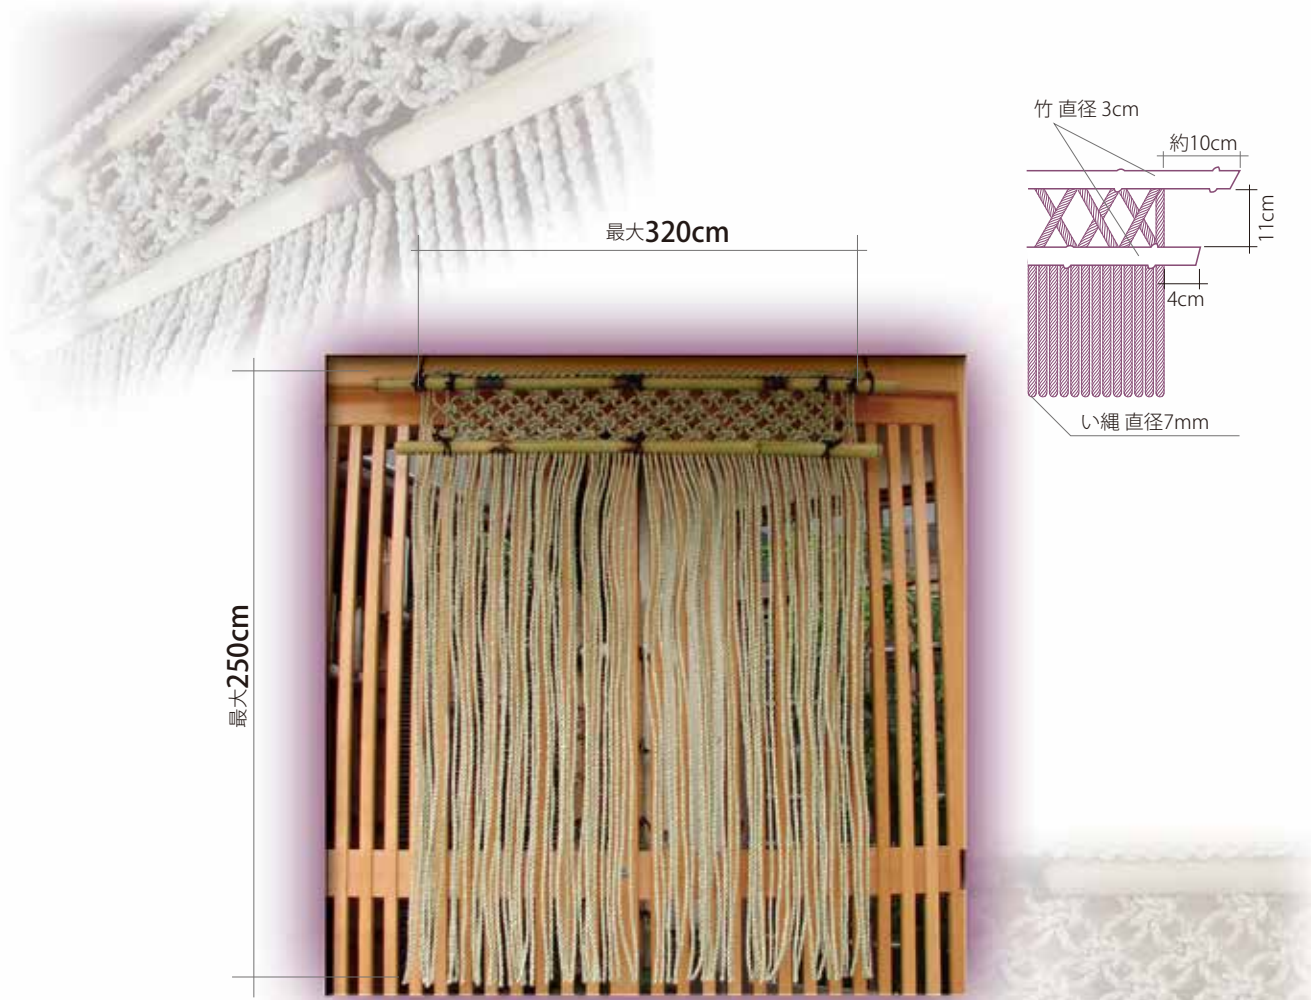

Inawa curtain

い縄のれん

縄のれんとは、一本の竹を割ってその間に井縄(い草の縄)を挟んで仕上げた、とても清涼感と重厚感に満ちた暖簾です。

普通の暖簾と違い、奥を透かして見せることで、開放感と奥行きをこわすこと無く、品よく空間を仕切ることができます。

材質 国産いぐさ(タタミ色) 骨組み 竹

サイズ 巾(いぐさの幅)最大**320**cm × 高さ(上の竹から縄の下まで)最大**250**cm

い縄 直径 **7**mm

詳細は下記の図を参照下さい

竹は自然のものです。一本の竹を割って作っていますが、右と左では、多少太さが異なります。また、節がありますので、節のところは、太くなります。

お見積もり

ご要望に合わせて受注生産をしております。お値段はサイズにより異なりますので、都度お見積もり致します。

オーダーサイズの納期は、ご注文・確認後、1週間から10日程度です。